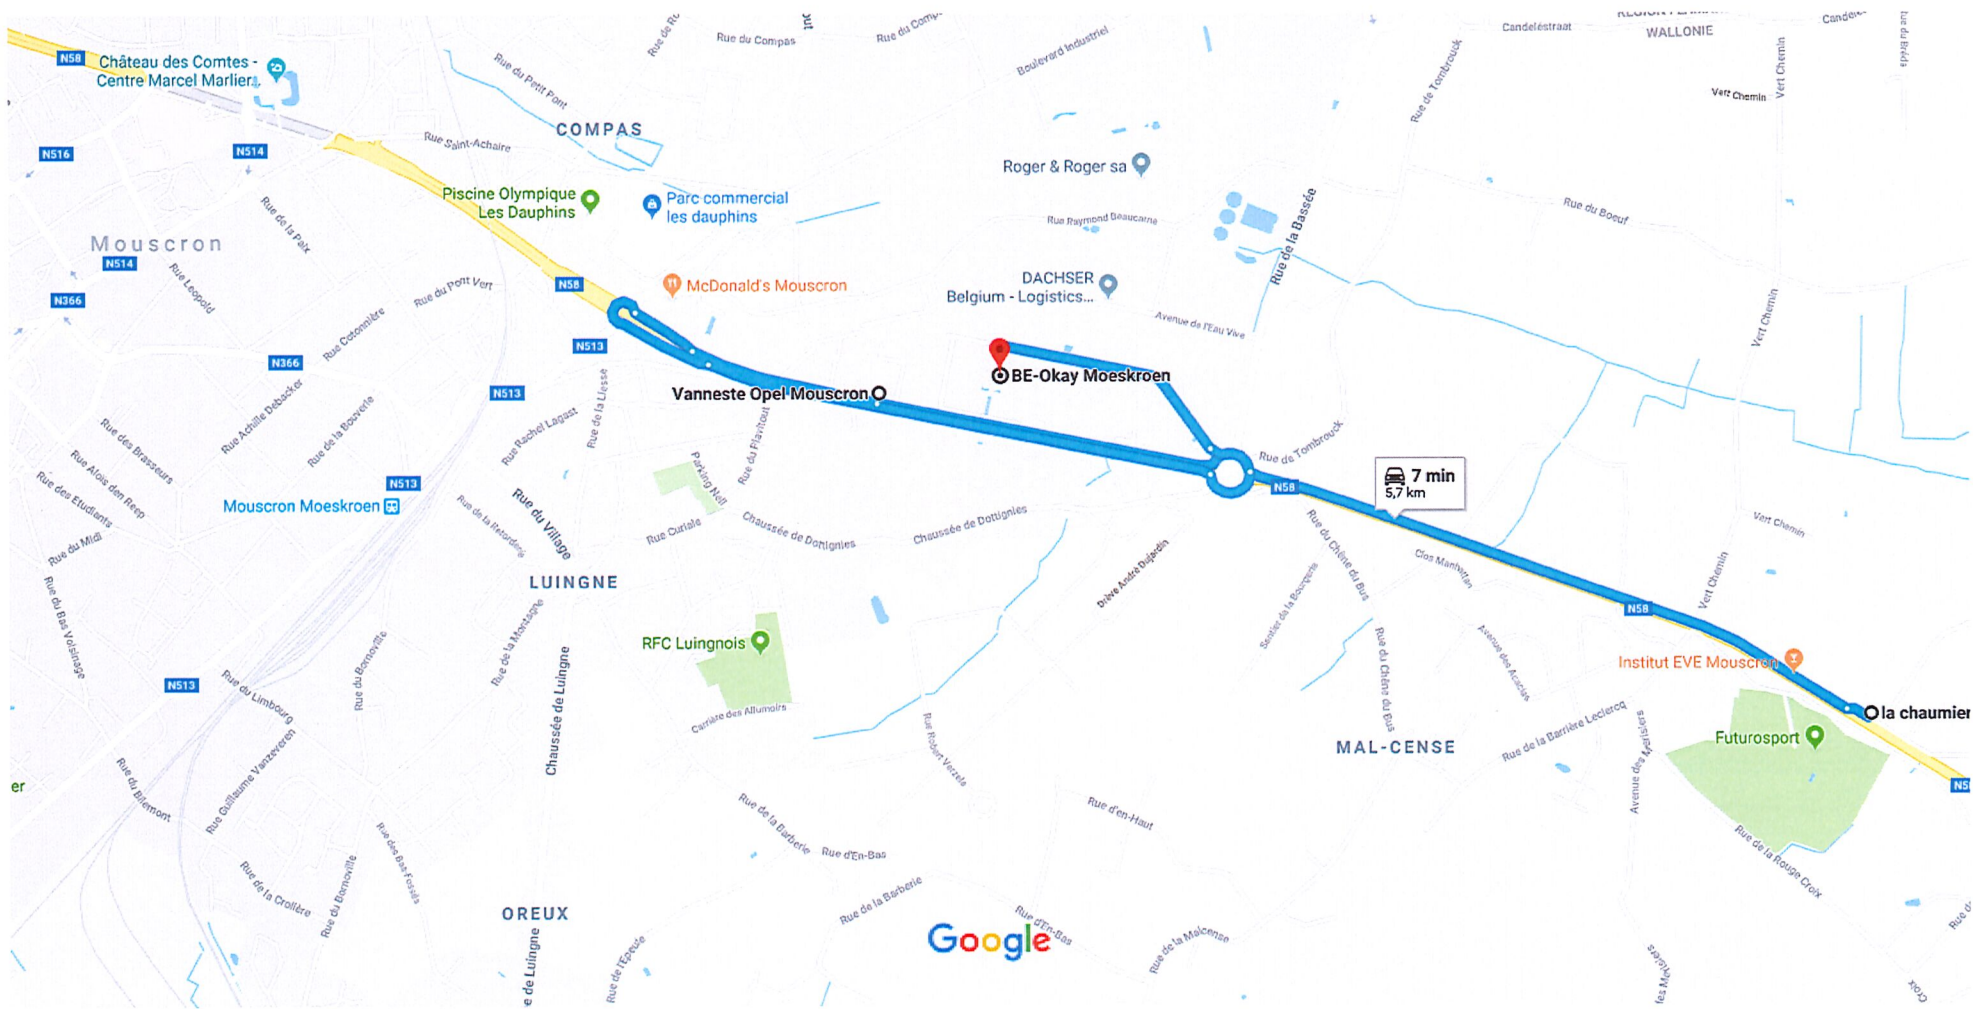

Google Maps la chaumiere de l'E3 à BE-Okay Moeskroen

En voiture 5,7 km, 7 min

Données cartographiques ©2018 Google 200 m

via Boulevard des Alliés/N58	7 min
7 min sans circulation	5,7 km